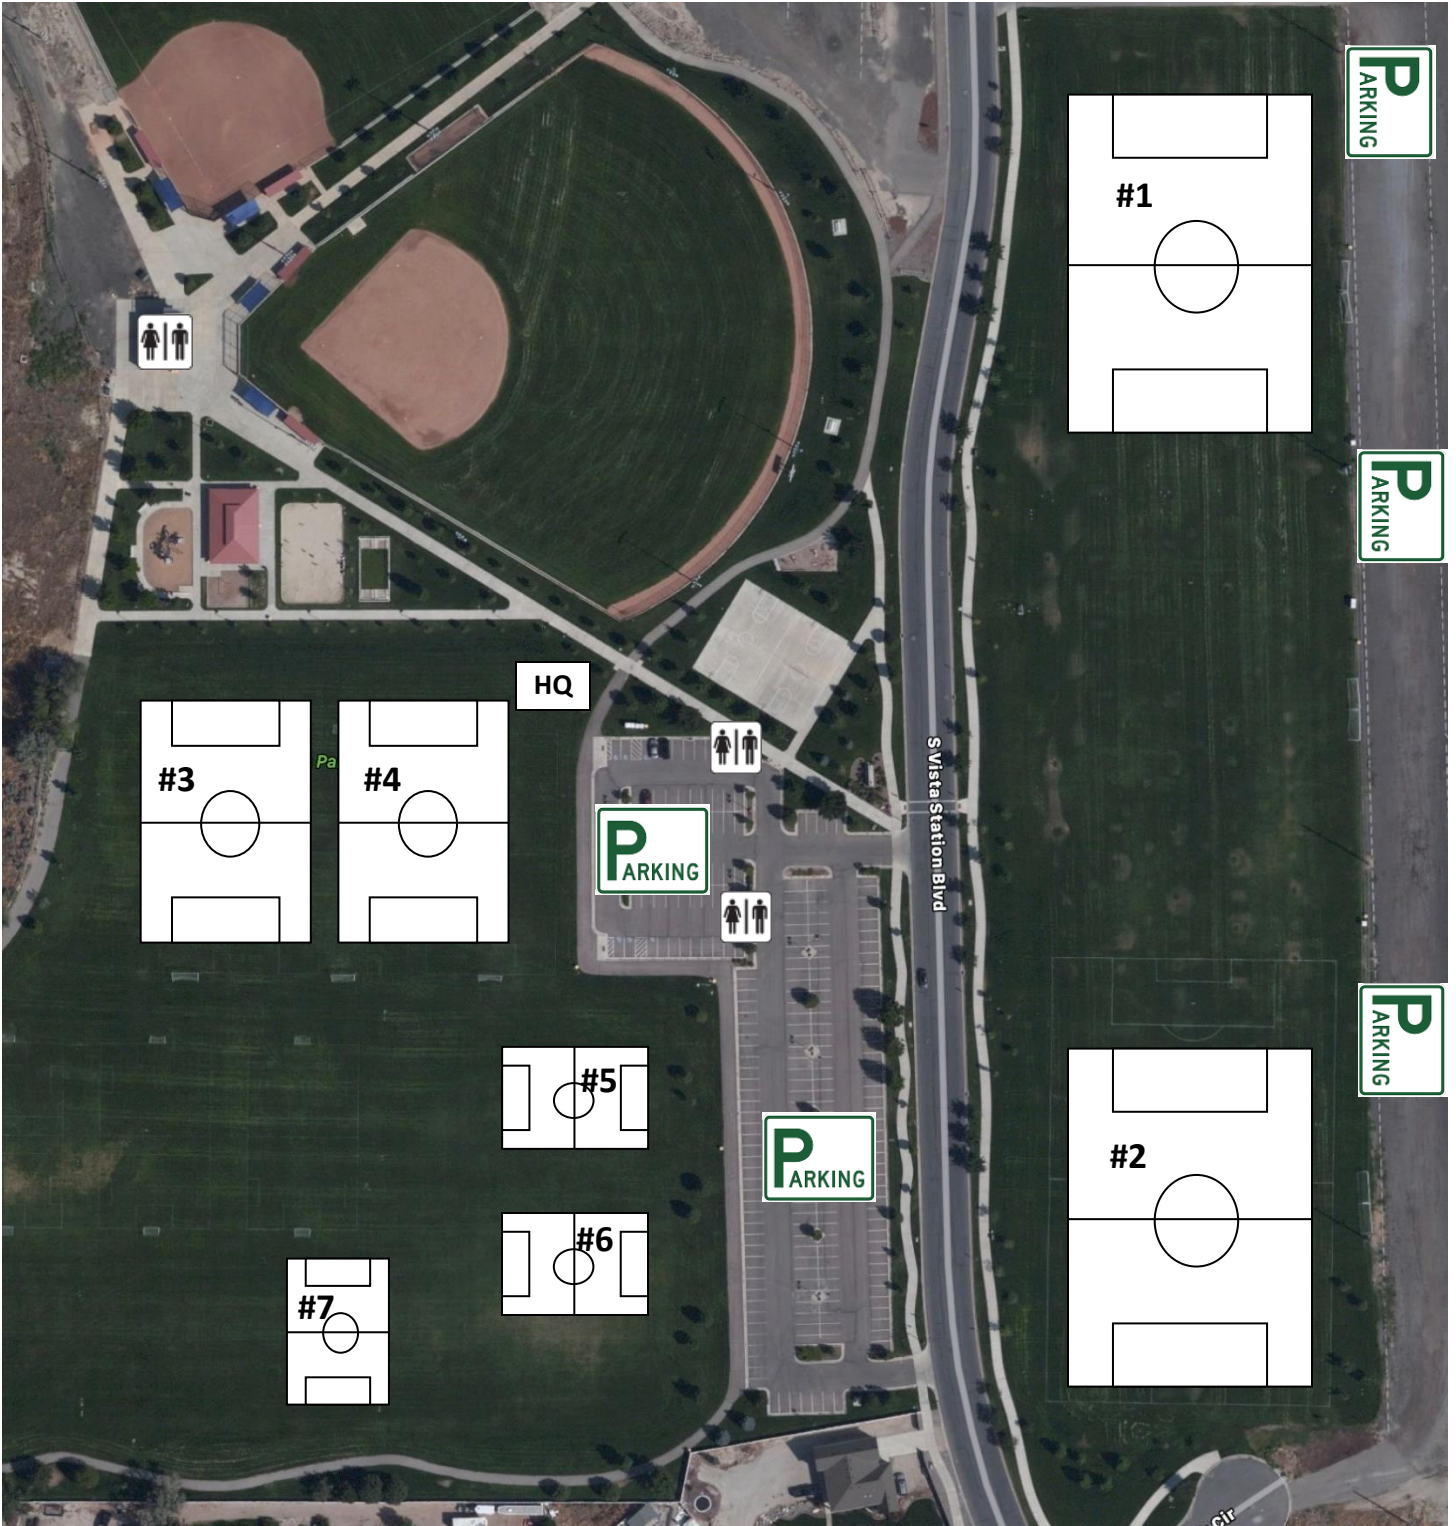

Galena Hills Park

12500 S. 550 W, Draper, UT 84020