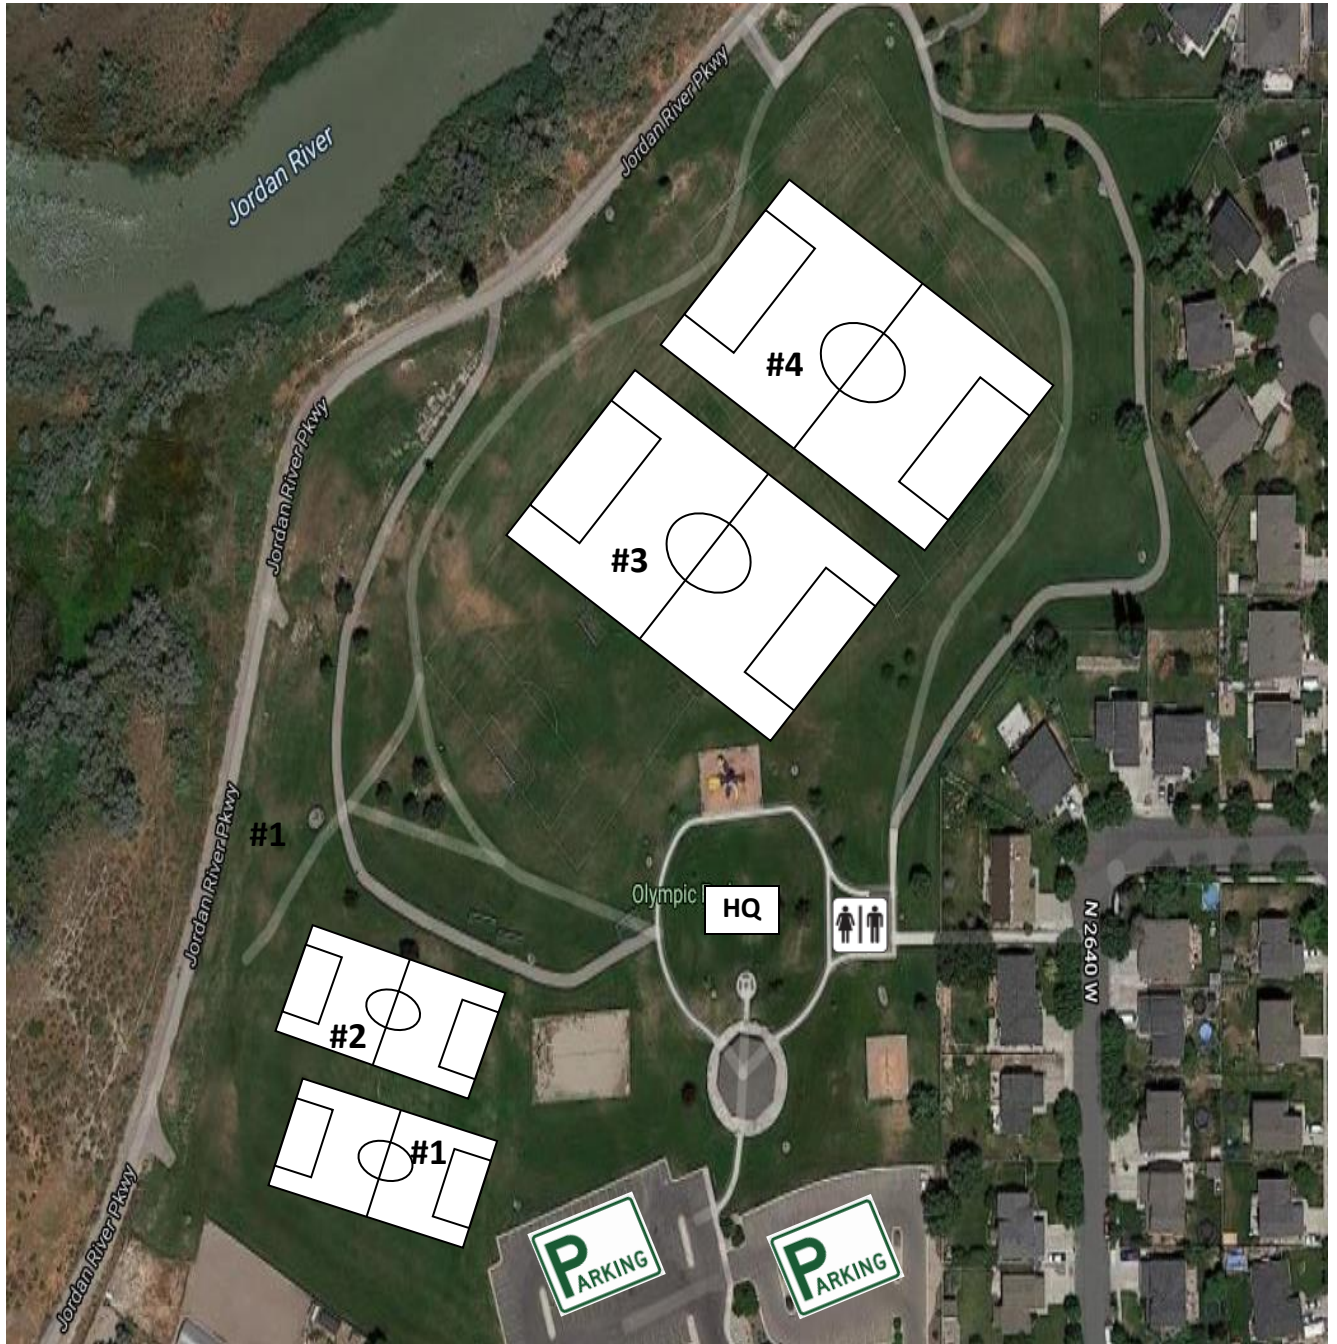

Olympic Park

Olympic Park 2700 W Parkside Dr, Lehi, UT 84043