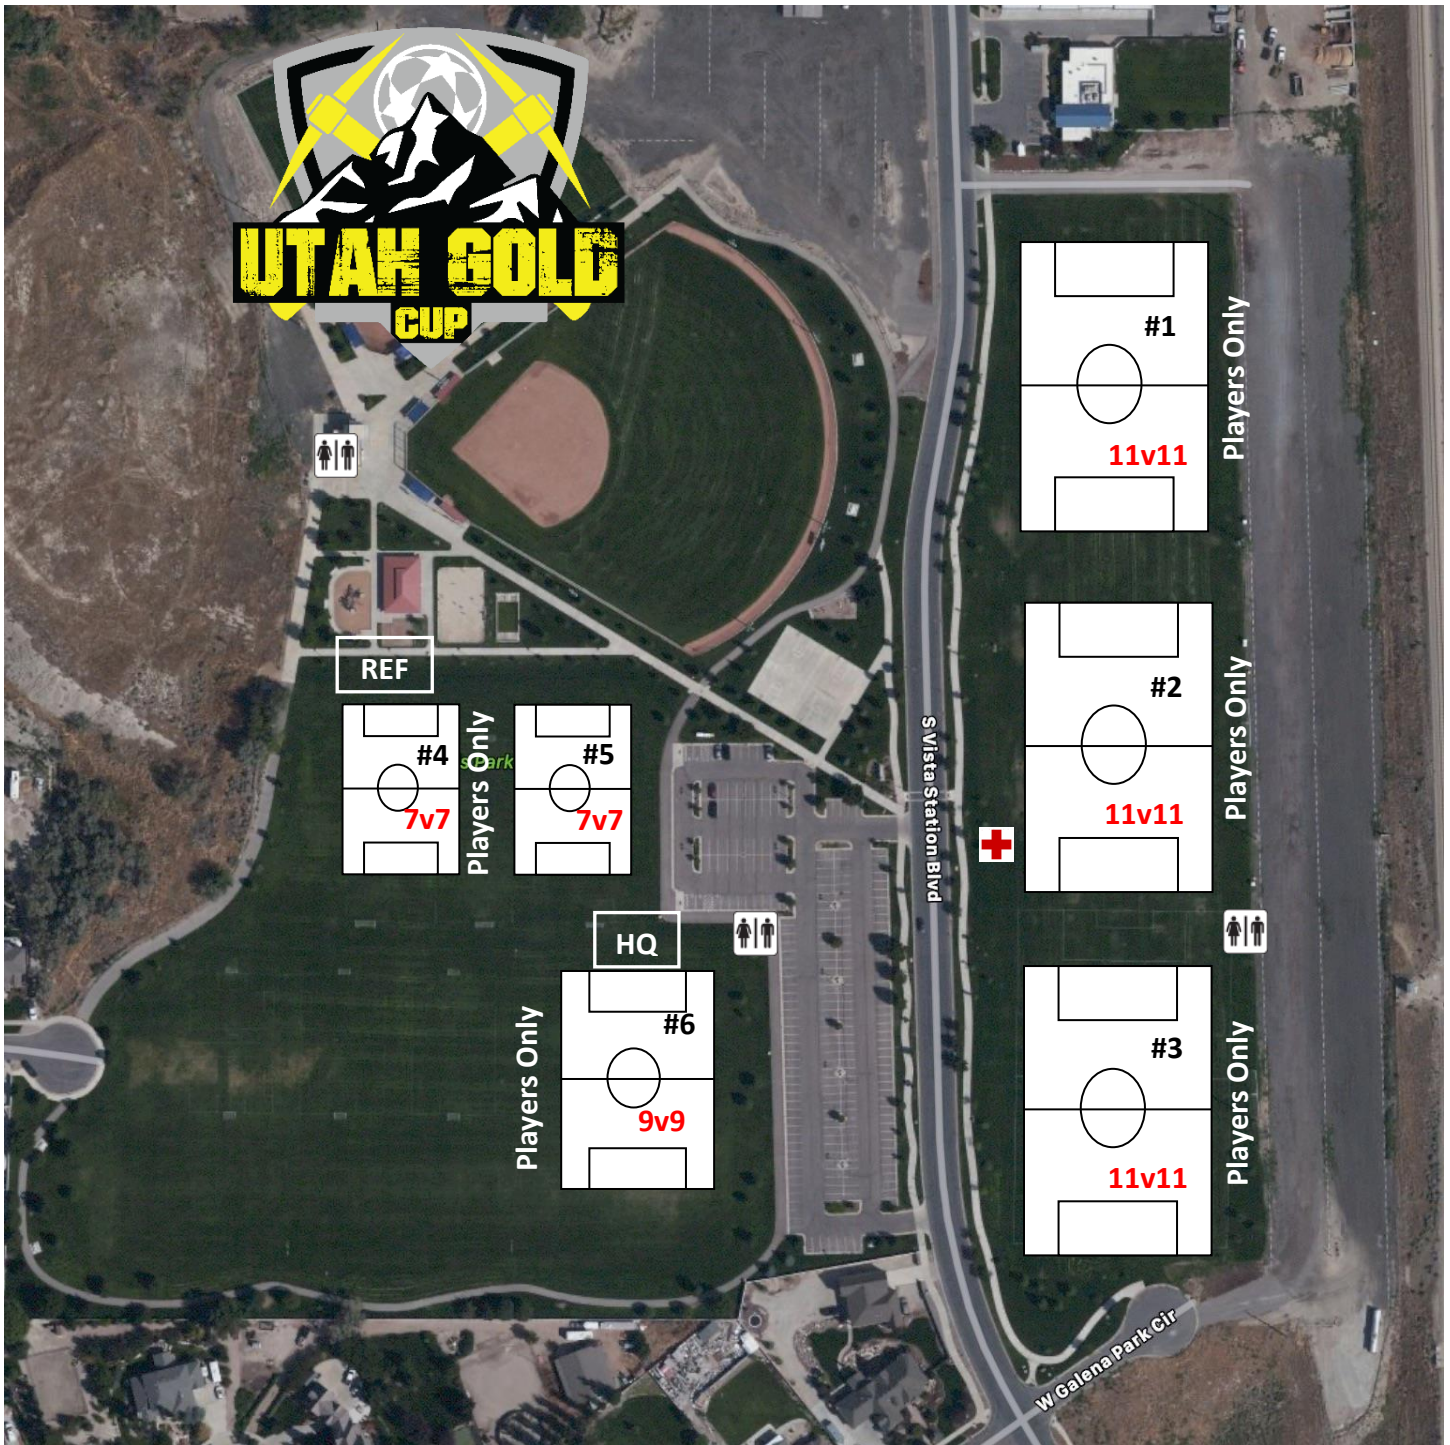

# GALENA HILLS PARK

12500 S. 550 W, Draper, UT 84020