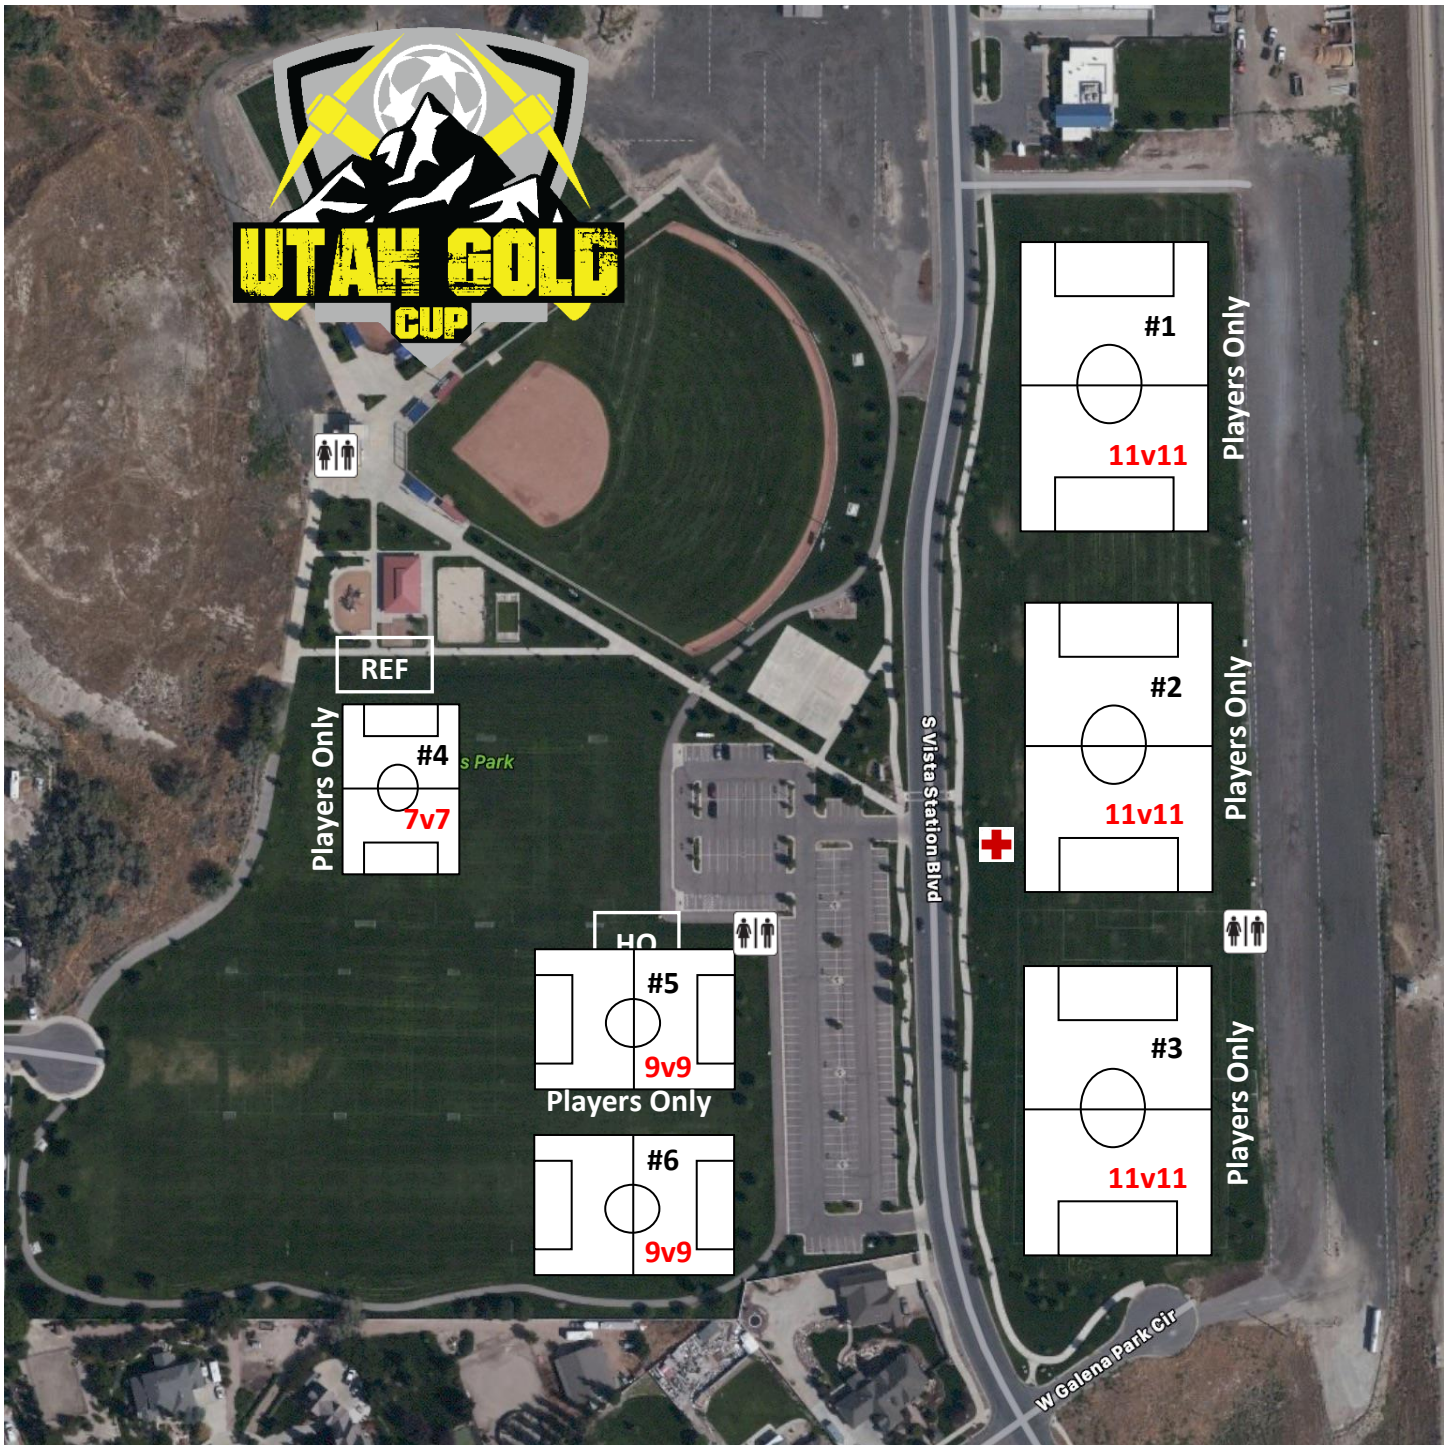

GALENA HILLS PARK

12500 S. 550 W, Draper, UT 84020